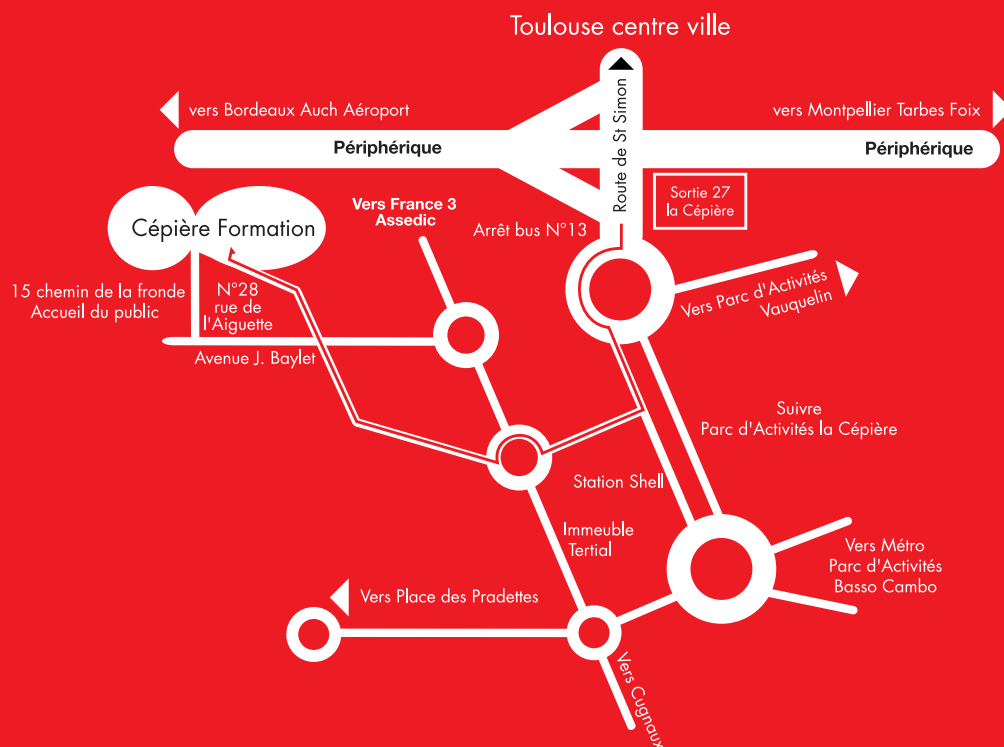

Un Accès facile : sortie 27 La Cépière

- 10 mn du centre ville de Toulouse
- Périphérique sortie 27 La Cépière
suivre parc d'activités de la Cépière, puis Cépière Formation
- 100 places de parking
- Bus
- Métro